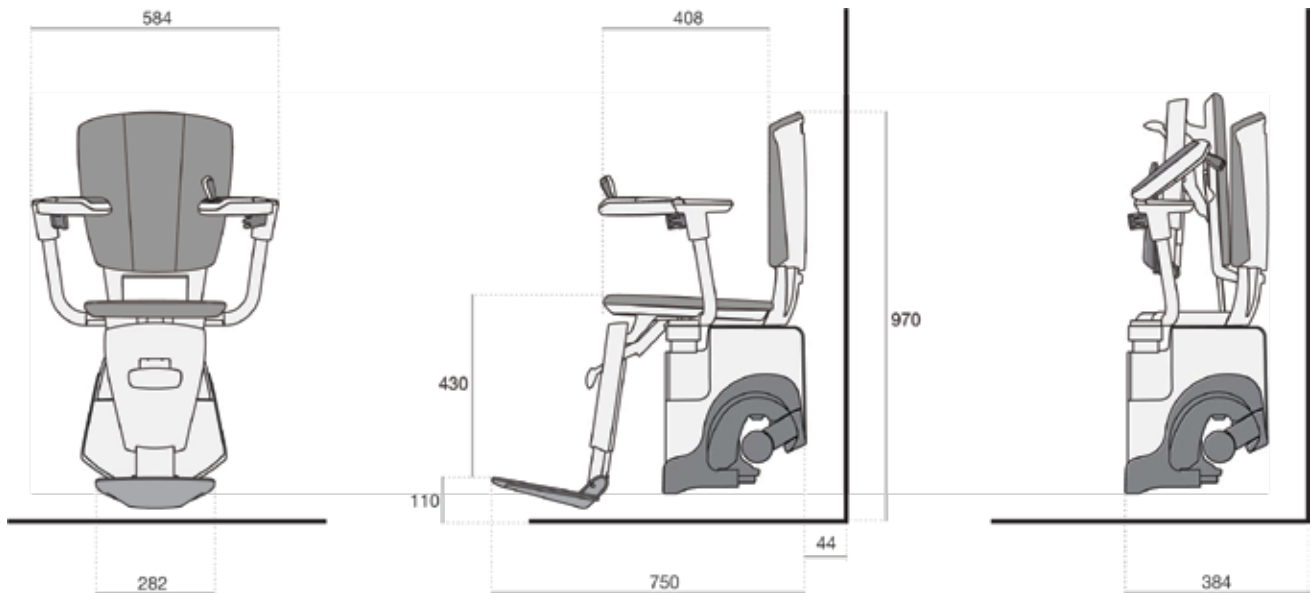

Joystick und Fernbedienung

Joystick

Fernbedienung

Der Flow2 kann über mehrere Etagen, mit einer Serie von Kurven und bis zu 34m Gesamtschienenlänge nach Maß angepasst und installiert werden.

Der Flow2 Treppenlift kann auf Treppen ab 610mm Breite und bis zu 70° Steigung angebracht werden.

Technische Spezifikation

NACH DEN HÖCHSTEN STANDARDS ZERTIFIZIERT

Spezifikation

Geschwindigkeit:	Max 0,15 m/s
Antriebsart:	Zahnstangenantrieb
Motorenleistung:	350 W – Antriebsmotor 350 W – Horizontaler Motor
Gewichtskapazität:	125 kg
Batterien:	2 x 12V-Batterien; Gesamt 24V
Bedienung:	Joysticksteuerung als Standard
Treppensteigung:	Bis zu 70°
Zertifizierung:	Maschinenrichtlinie 2006/42/EG und EN 81-40
Automatischer Stopp:	Ja
Fußauflage:	Ja
Einziehbarer Sicherheitsgurt:	Ja