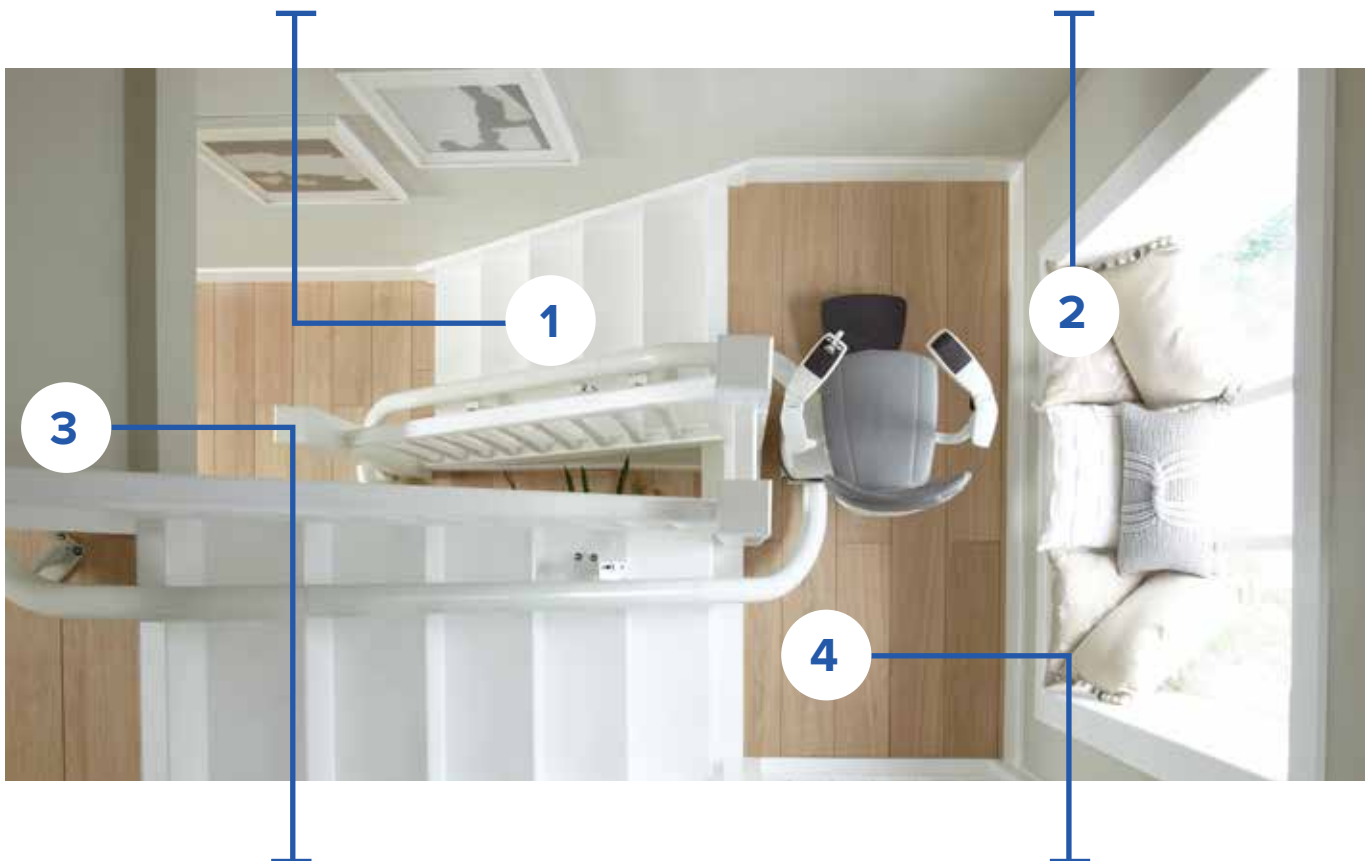

ASL

FORTSCHRITTLICHE DREH- UND AUSRICHTETECHNOLOGIE

ASL-Technologie ermöglicht es dem Flow2 Treppenlift, sich zu drehen und dabei während der Fahrt perfekt waagrecht zu bleiben. Durch das Drehen während der Fahrt, befinden Sie sich immer in der sichersten und bequemsten Position.

Der Sitz befindet sich immer in der richtigen Position, um ein sicheres Ein- und Aussteigen zu ermöglichen

Der Flow2 dreht während der Fahrt, so dass das Ein- und Aussteigen aus dem Lift an jedem Ende der Treppe schnell und einfach ist. Am oberen Ende der Treppe kann sich der Sitz von der offenen Treppe weg drehen und einen sicheren Ausstieg aus dem Sitz ermöglichen.

Ständig darauf bedacht Ihnen Zeit zu sparen und für Sicherheit und Komfort zu sorgen

Die ASL-Technologie arbeitet während der Lift in Bewegung ist. Deshalb vermeiden Sie zusätzliche Stopps und Schwenkbewegungen zu Beginn, während, und am Ende der Fahrt. Das spart Zeit und sorgt für zusätzliche Sicherheit und Komfort. Der Lift bewegt sich tatsächlich in einem "Flow" (fließend).

Interne oder externe Schiene an der schmalsten und steilsten Treppe

Selbst in Fällen, wenn die Treppe eng und steil ist, kann der Flow2 näher an der Stufe, auf jeder Seite der Treppe, angebracht werden. Hierdurch bleibt das Treppenhaus für weitere Treppenhausnutzer weiterhin zugänglich.

Einzigartige Technologie, die man nur im Flow2 findet

Ihr Wohlbefinden ist uns wichtig - wenn Sie die ASL-Technologie wählen, dreht sich die Fußstütze mit dem Sitz um sicherzustellen, dass Ihre Beine und Füße in einer natürlichen und bequemen Position bleiben, um keine zusätzliche Belastung für Ihre Gelenke zu schaffen.